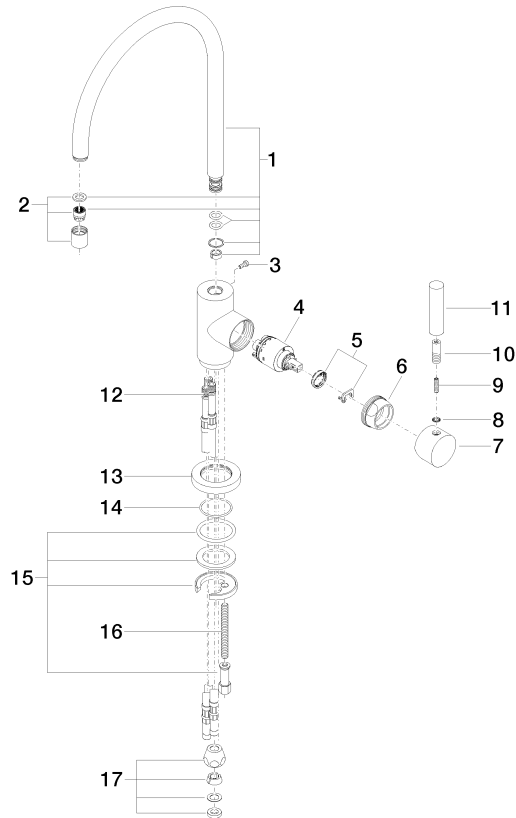

**TARA Miscelatore monocomando per doccia/ doccia professionale - Dark
Platinum spazzolato**

33 826 888

- sporgenza 235 mm
- bocca girevole 360°
- Getto con aria
- altezza rubinetteria 400 mm
- altezza fino al rompigitto 230 mm
- diametro foro miscelatore monocomando 35mm
- portata max 7 l/min a una pressione idraulica di 3 bar
- senza piombo
- Questo prodotto può aiutare un edificio a soddisfare i requisiti dei Green Building Rating Systems, ad es. LEED®, BREEAM®, DGNB

33 826 888

mm [inches]

Diagramma di portata

Certificati

LGA_18901.

ETA_18524.

WRAS_2311044.

TARA Miscelatore monocomando per doccia/ doccia professionale - Dark Platinum spazzolato

33 826 888
Parts for other
finishes can be found
here: Cromato

Elenco delle parti di ricambio

N.	Codice articolo	Denominazione	Quantità necessaria	Tempo di produzione
1	90 28 22 049 02-99	bocca di erogazione	1	30
2	90 23 01 028 03-99	rompigetto	1	30
3	09 30 30 054 90	vite	1	2
4	90 15 05 065 00 90	cartuccia	1	2
5	90 28 10 148 00 90	accessori	1	2
6	09 24 04 107-99	dado	1	30
7	90 20 88 040 00-99	manopola	1	30
8	90 30 11 032 00 90	rondella	1	2
9	09 31 11 010 90	perno	1	2
10	90 24 04 048 00-99	ugello	1	30
11	11 170 880-99	manopola	1	30
12	04 30 04 064 00 90	fiessibile	3	60
13	09 28 10 055-99	rosetta	1	30
14	09 14 10 034 90	guarnizione	1	2
15	04 30 11 038 00 90	set di fissaggio	1	2
16	09 31 11 011 90	perno	1	2
17	90 23 30 040 00-99	giunto a vite	1	30