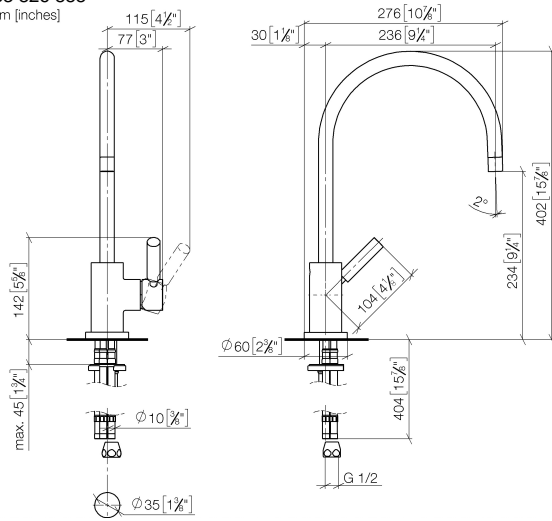

**TARA Miscelatore monocomando per doccia/ doccia professionale - Dark
Platinum spazzolato**

33 826 888

- sporgenza 235 mm
- bocca girevole 360°
- Getto con aria
- altezza rubinetteria 400 mm
- altezza fino al rompigitto 230 mm
- diametro foro miscelatore monocomando 35mm
- portata max 7 l/min a una pressione idraulica di 3 bar
- senza piombo
- Questo prodotto può aiutare un edificio a soddisfare i requisiti dei Green Building Rating Systems, ad es. LEED®, BREEAM®, DGNB

33 826 888

mm [inches]

Diagramma di portata

Certificati

LGA_18901.

ETA_18524.

WRAS_2311044.

TARA Miscelatore monocomando per doccia/ doccia professionale - Dark Platinum spazzolato

33 826 888
Parts for other
finishes can be found
here: Cromato

Elenco delle parti di ricambio

N.	Codice articolo	Denominazione	Quantità necessaria	Tempo di produzione
1	90 28 22 049 02-99	bocca di erogazione	1	30
2	90 23 01 028 03-99	rompigetto	1	30
3	09 30 30 054 90	vite	1	2
4	90 15 05 065 00 90	cartuccia	1	2
5	90 28 10 148 00 90	accessori	1	2
6	09 24 04 107-99	dado	1	30
7	90 20 88 040 00-99	manopola	1	30
8	90 30 11 032 00 90	rondella	1	2
9	09 31 11 010 90	perno	1	2
10	90 24 04 048 00-99	ugello	1	30
11	11 170 880-99	manopola	1	30
12	04 30 04 064 00 90	fiessibile	3	60
13	09 28 10 055-99	rosetta	1	30
14	09 14 10 034 90	guarnizione	1	2
15	04 30 11 038 00 90	set di fissaggio	1	2
16	09 31 11 011 90	perno	1	2
17	90 23 30 040 00-99	giunto a vite	1	30